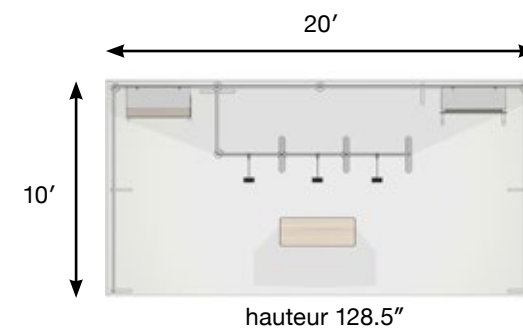

## contour.incliné en biseau 3'x10'

Structure + visuel\* + sac de transport à roulettes

Dimensions 36" x 128.5"

## contour.incliné en biseau 5'x10'

Structure + visuel\* + sac de transport à roulettes

Dimensions 94.5" x 128.5"

### Dimensions

36" x 12" x 94.5"

### Solution de transport :

Sacs de transport à roulettes ou caisse de transport XL

Cadre étagères

Mettez en valeur vos produits avec la vitrine helix