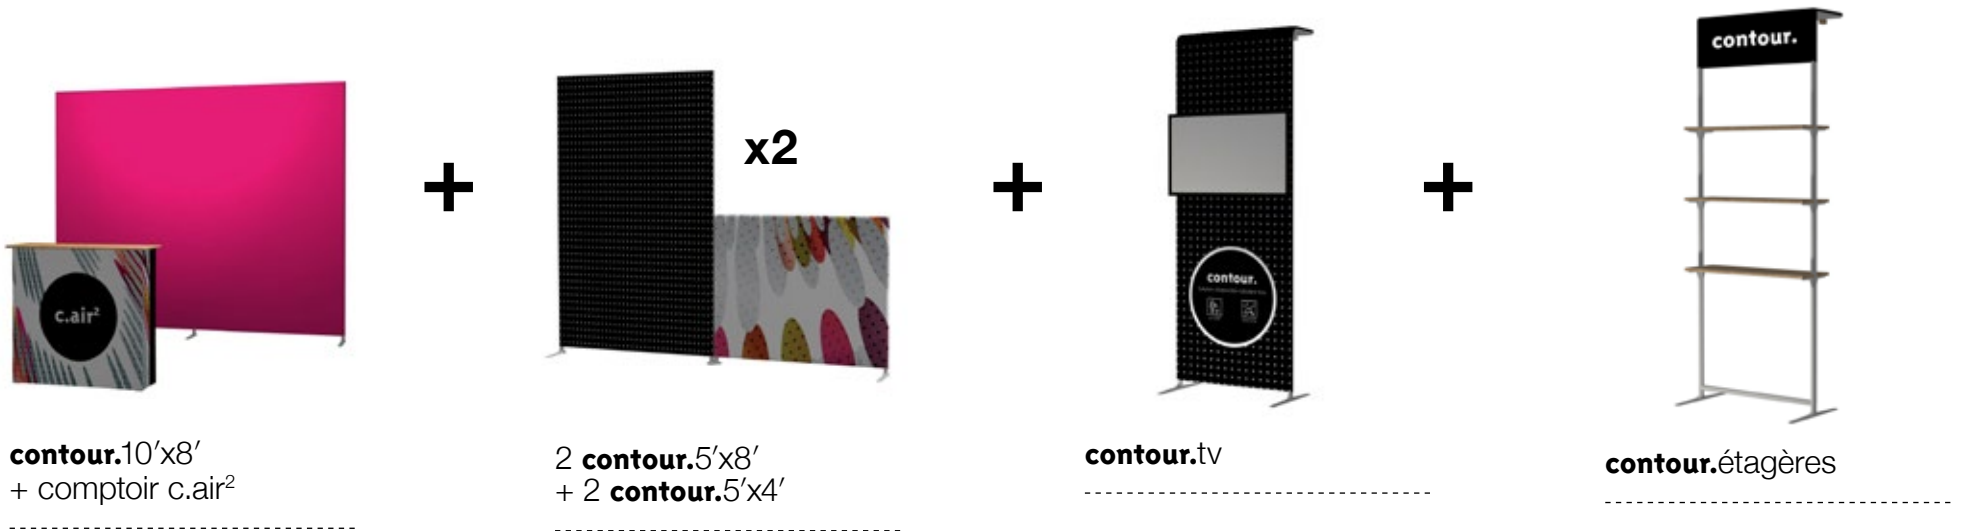

### Dimensions

36" x 36" x 128.5"

## contour.

Cadre sur mesure

Contactez-nous pour plus

d'informations

## spot.DEL

Kit spot avec  
connecteur

# contour est 100% évolutif

Commencez avec un cadre et faites-le grandir avec d'autres cadres et accessoires

10'x10'

10'x20'

=