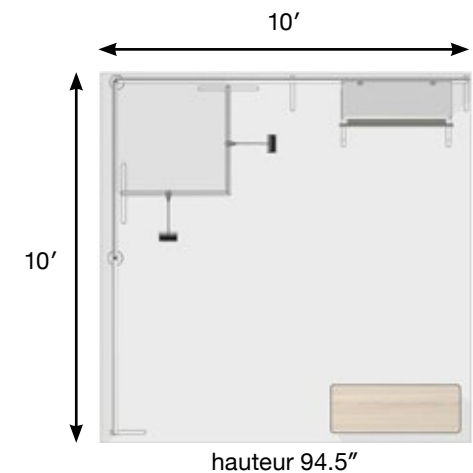

### Dimensions

36" x 12" x 94.5"

### Dimensions

36" x 94.5" x 94.5"

### Solution de transport :

Sacs de transport à roulettes ou caisse de transport XL

Créez une réserve de 3'x8'

Aménagez votre espace avec le kit réserve