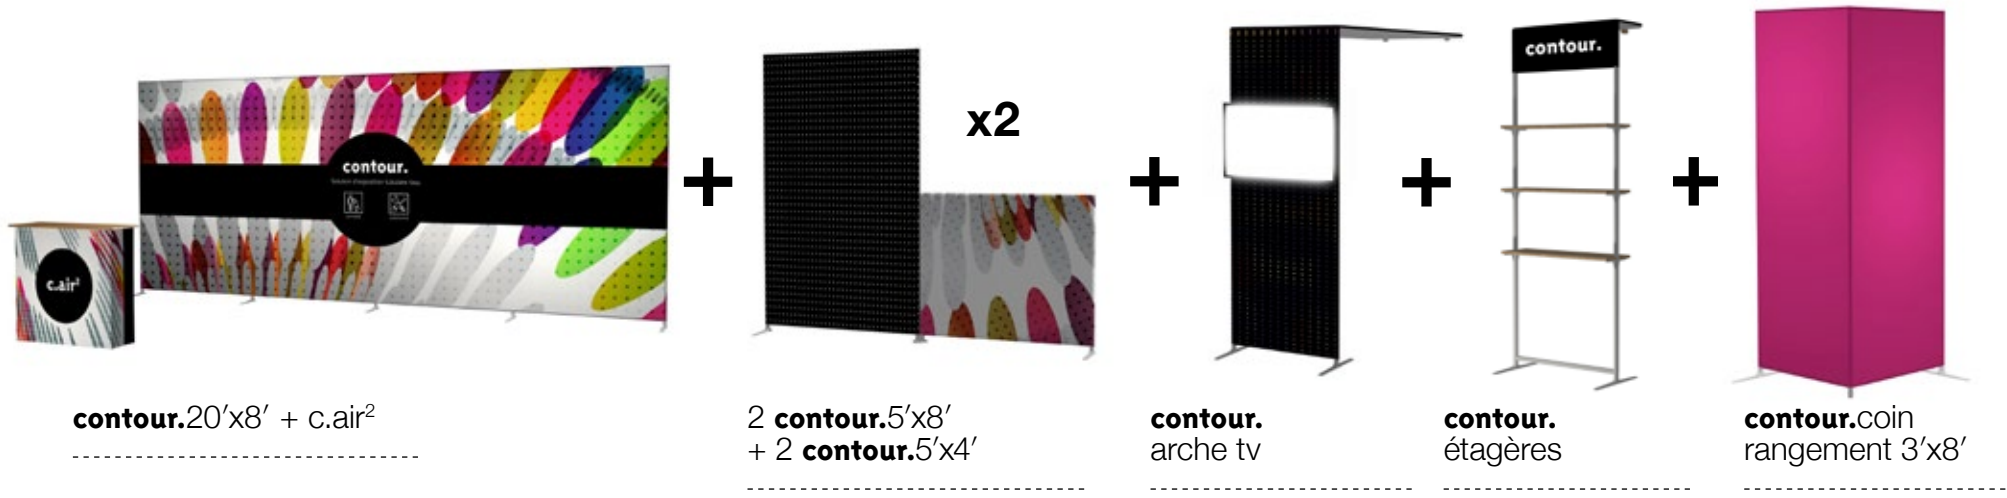

### Solution de transport :

Sacs de transport à roulettes ou caisse de transport XL

Créez une réserve de 3'x8'

Aménagez votre espace avec le kit réserve

# contour : créez votre kiosque 10'x20' sur mesure

10'x20'

=