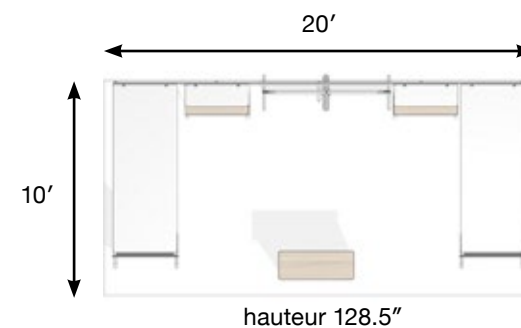

### Dimensions

36" x 12" x 94.5"

### Dimensions

36" x 94.5" x 94.5"

### Solution de transport :

Sacs de transport à roulettes ou caisse de transport XL

Connectez des cadres biseautés pour un design original

Utilisez le cadre étagères pour présenter vos produits